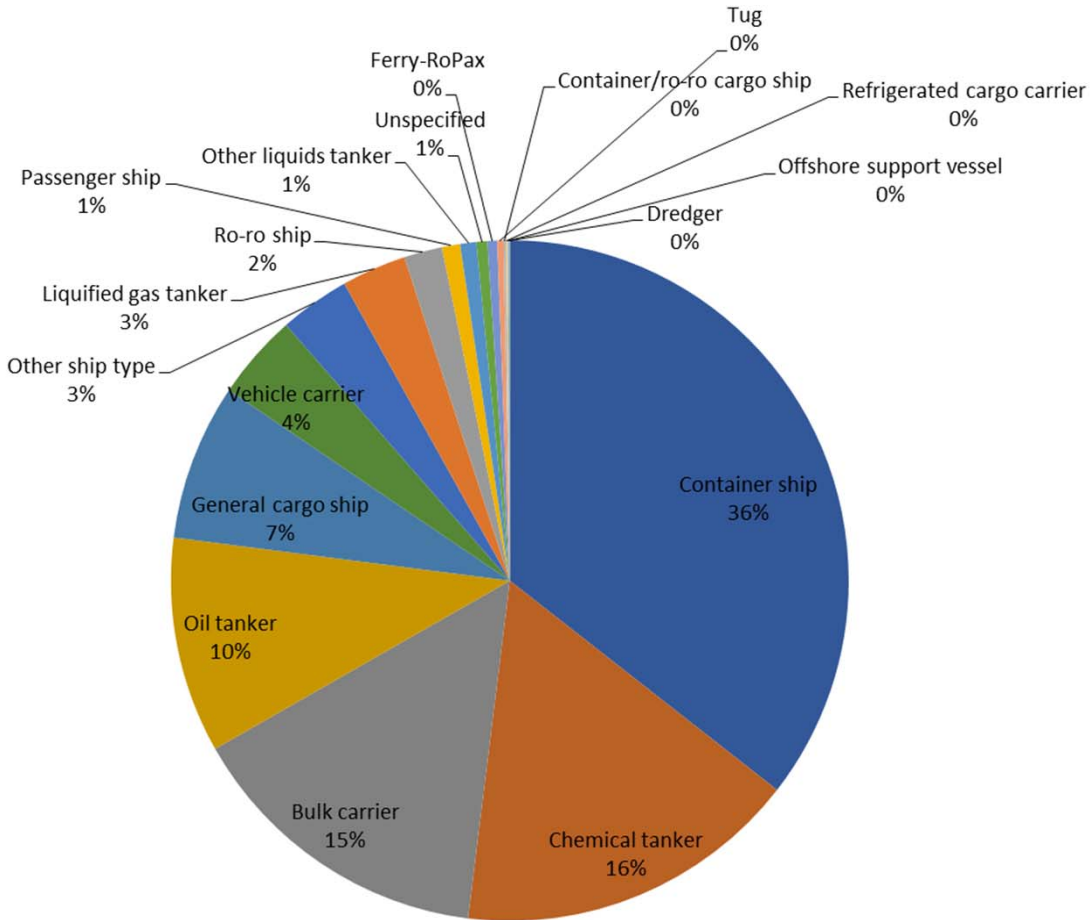

ESI Scores: 1 January 2022

ESI Score ≥ 20:
4731

ESI Score < 20:
2177

Total 6908

DATE	≥ 20	< 20	SHIPS	AVERAGE ESI	IPs
01.04.2018	4504	1862	6366	27.77	55
01.07	5088	1807	6895	29.35	53
01.10	5315	1734	7049	29.93	53
01.01.2019	5474	1753	7227	30.26	56
01.04	5611	1841	7452	30.22	56
01.07	5973	1759	7732	30.87	57
01.10	6300	1616	7916	31.82	57
01.01.2020	6365	1668	8033	31.72	57
01.04	6004	2234	8238	29.15	57
01.07	5397	3029	8426	26.16	58
01.10	5032	3453	8485	25.17	56
01.01.2021	4512	2698	7210	26.8	55
01.04	4474	2416	6890	27.8	56
01.07	4623	2252	6875	28.6	59
01.10	4684	2249	6933	28.8	60
01.01.2022	4731	2177	6908	29.1	61

■ ≥ 20-30 ■ ≥ 30-40 ■ ≥ 40-50 ■ ≥ 50

ESI Scores: 1 January 2022

DISTRIBUTION OF SHIP TYPES

DISTRIBUTION OF NUMBER OF SHIPS PER GT CATEGORY