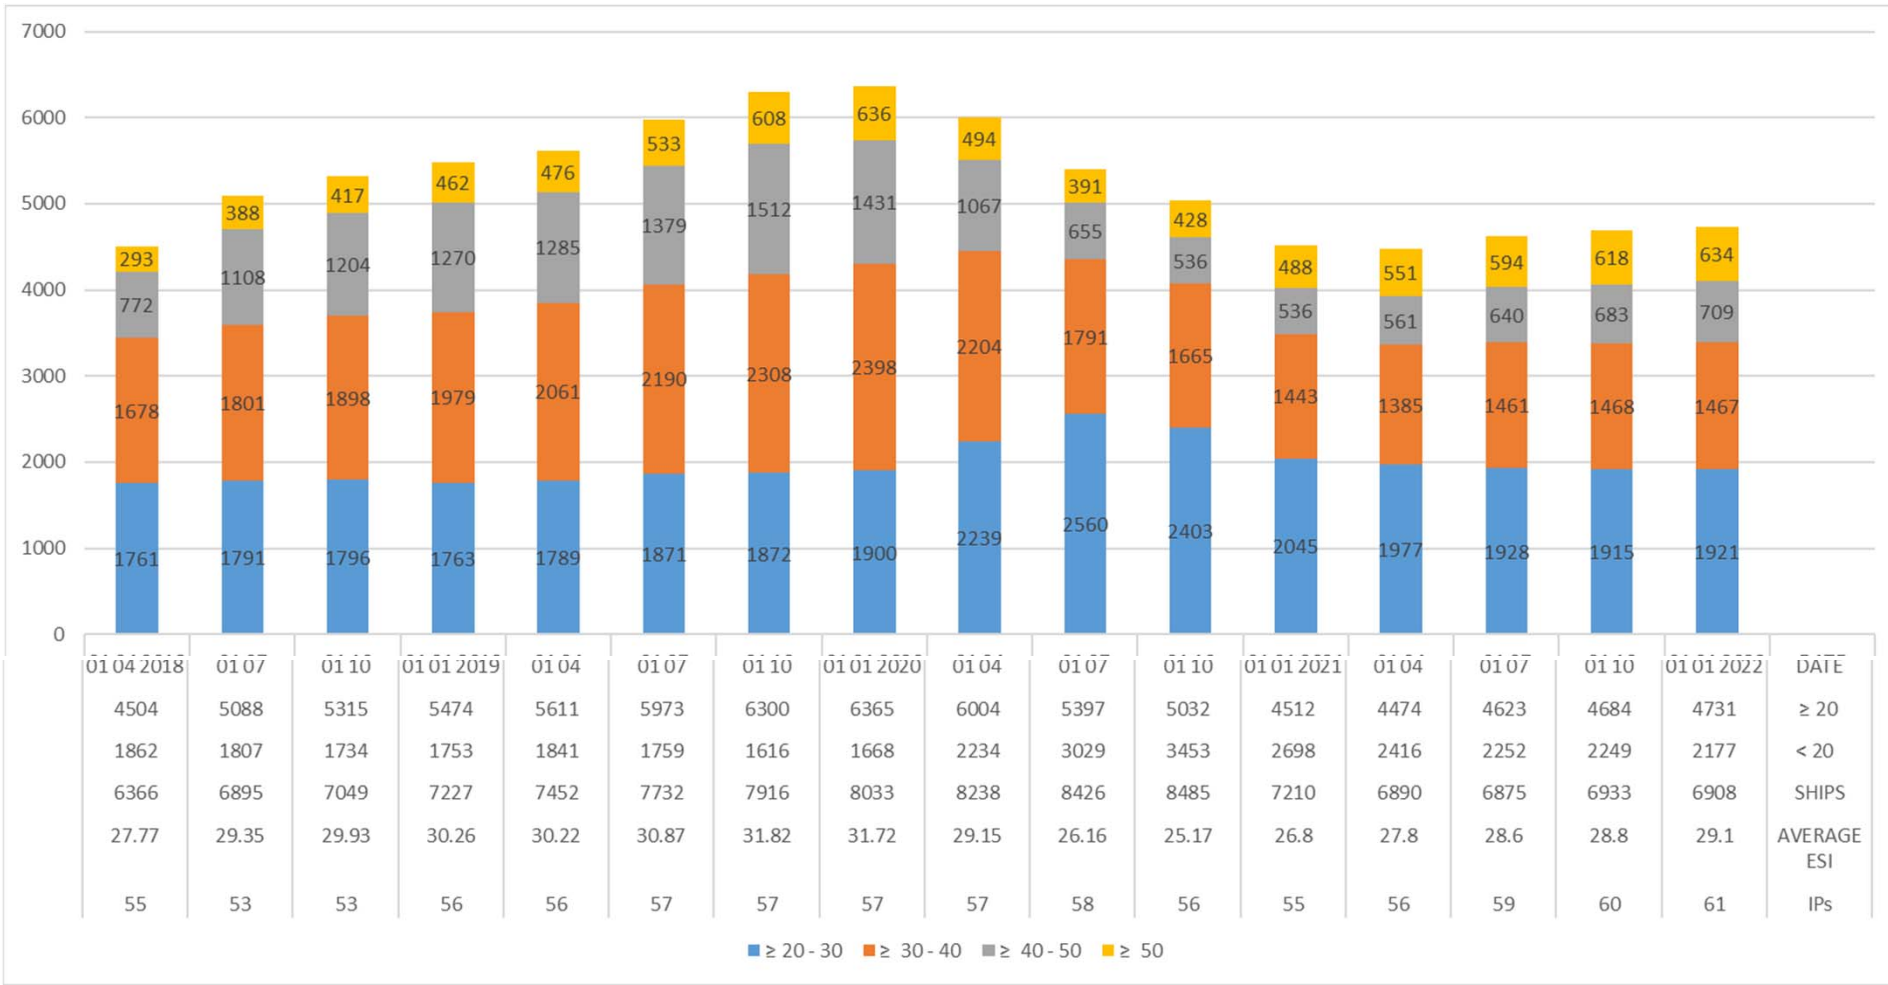

ESI Scores: 1 January 2022

ESI Score ≥ 20:
4731

ESI Score < 20:
2177

Total 6908

DATE	≥ 20	< 20	SHIPS	AVERAGE ESI	IPs
01.04.2018	4504	1862	6366	27.77	55
01.07	5088	1807	6895	29.35	53
01.10	5315	1734	7049	29.93	53
01.01.2019	5474	1753	7227	30.26	56
01.04	5611	1841	7452	30.22	56
01.07	5973	1759	7732	30.87	57
01.10	6300	1616	7916	31.82	57
01.01.2020	6365	1668	8033	31.72	57
01.04	6004	2234	8238	29.15	57
01.07	5397	3029	8426	26.16	58
01.10	5032	3453	8485	25.17	56
01.01.2021	4512	2698	7210	26.8	55
01.04	4474	2416	6890	27.8	56
01.07	4623	2252	6875	28.6	59
01.10	4684	2249	6933	28.8	60
01.01.2022	4731	2177	6908	29.1	61

■ ≥ 20-30 ■ ≥ 30-40 ■ ≥ 40-50 ■ ≥ 50

ESI Scores: 1 January 2022

DISTRIBUTION OF SHIP TYPES

DISTRIBUTION OF NUMBER OF SHIPS PER GT CATEGORY